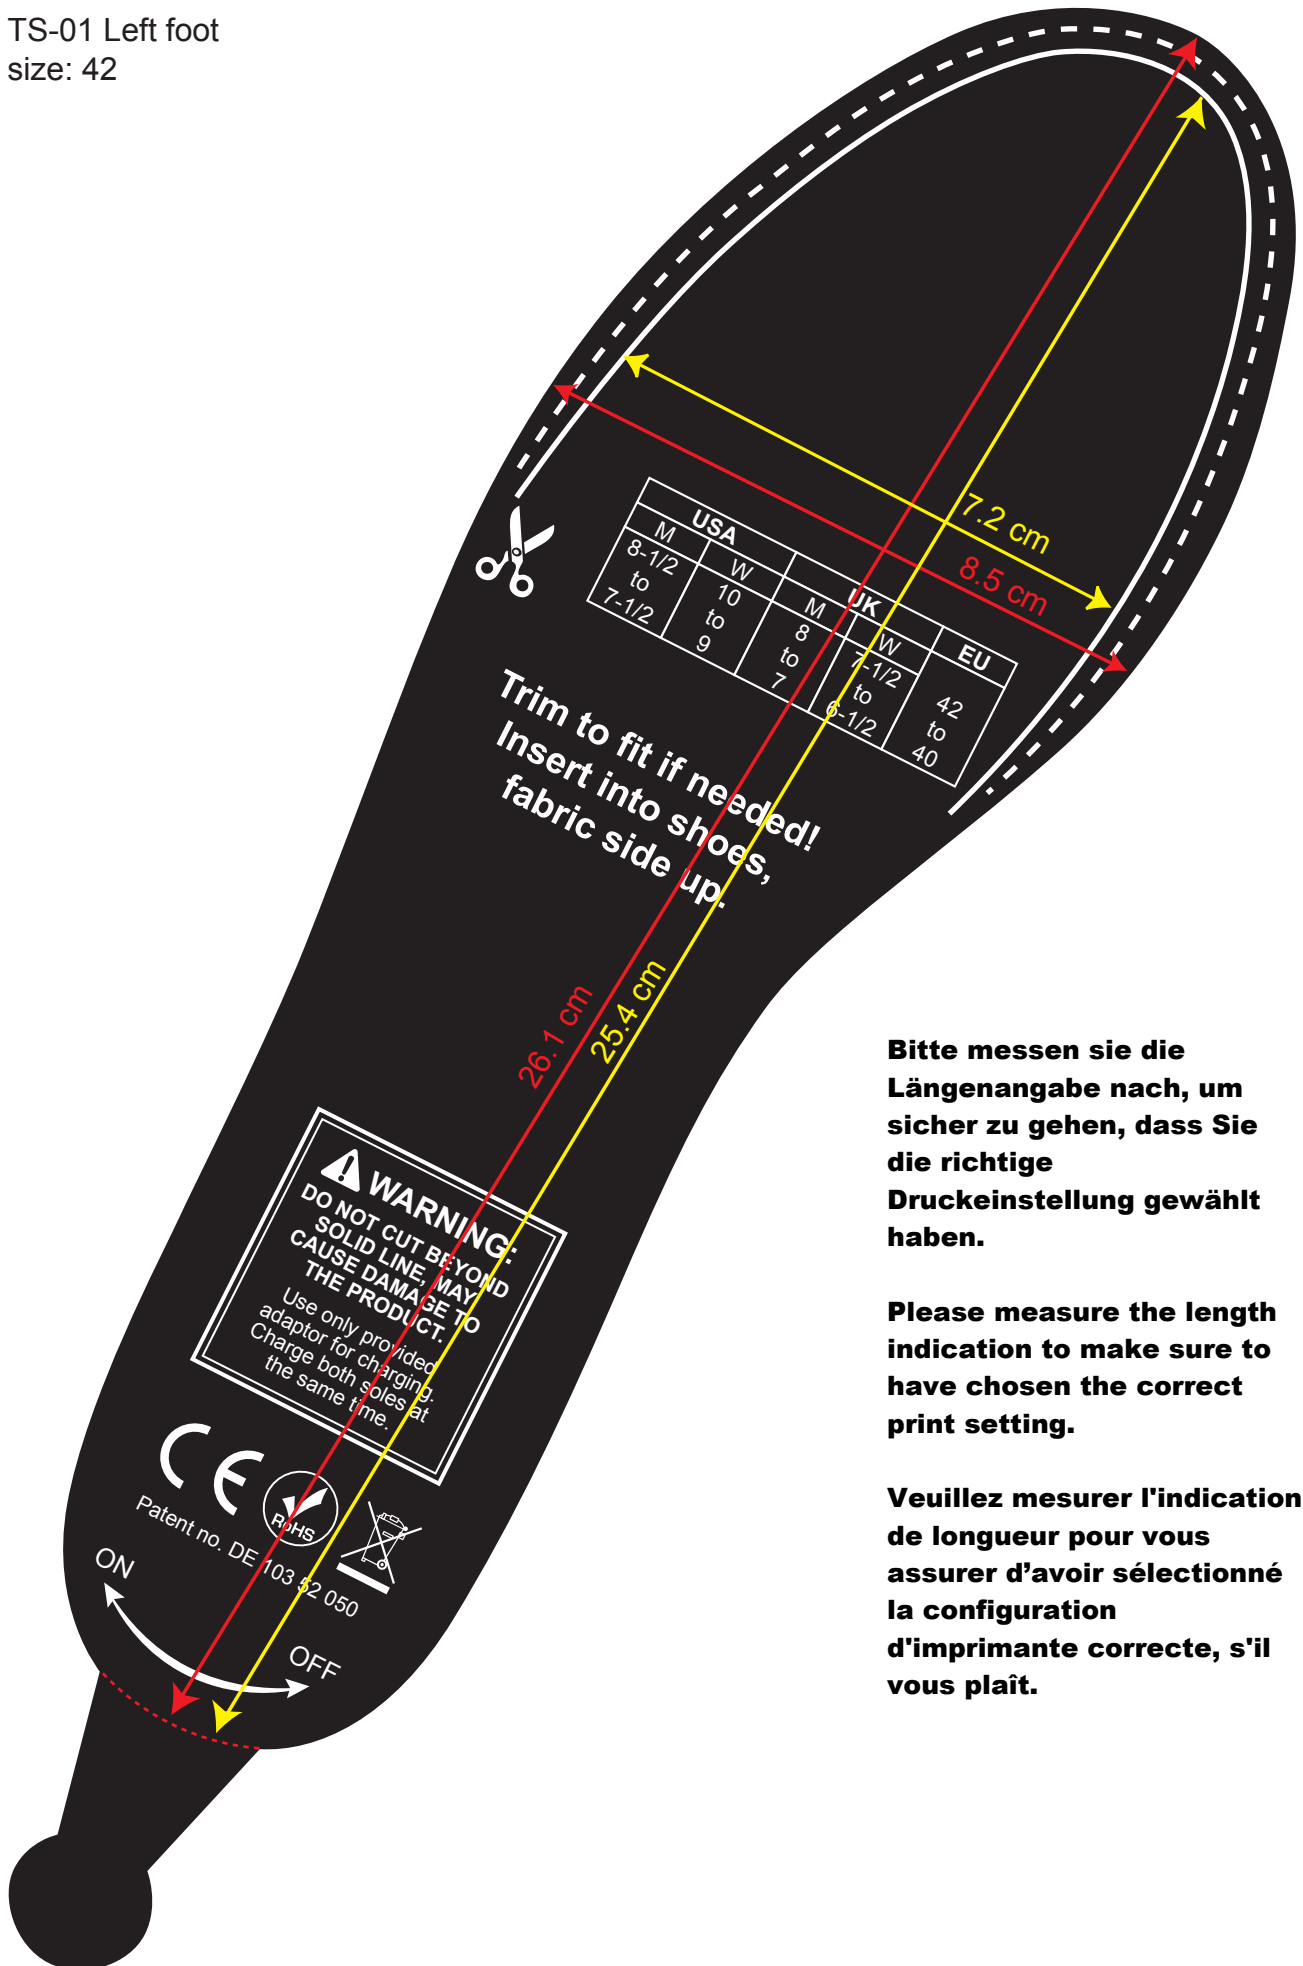

TS-01 Left foot
size: 42

Bitte messen sie die Längenangabe nach, um sicher zu gehen, dass Sie die richtige Druckeinstellung gewählt haben.

Please measure the length indication to make sure to have chosen the correct print setting.

Veillez mesurer l'indication de longueur pour vous assurer d'avoir sélectionné la configuration d'imprimante correcte, s'il vous plaît.

TS-01 Right foot
size: 42

Bitte messen sie die Längenangabe nach, um sicher zu gehen, dass Sie die richtige Druckeinstellung gewählt haben.

Please measure the length indication to make sure to have chosen the correct print setting.

Veillez mesurer l'indication de longueur pour vous assurer d'avoir sélectionné la configuration d'imprimante correcte, s'il vous plaît.