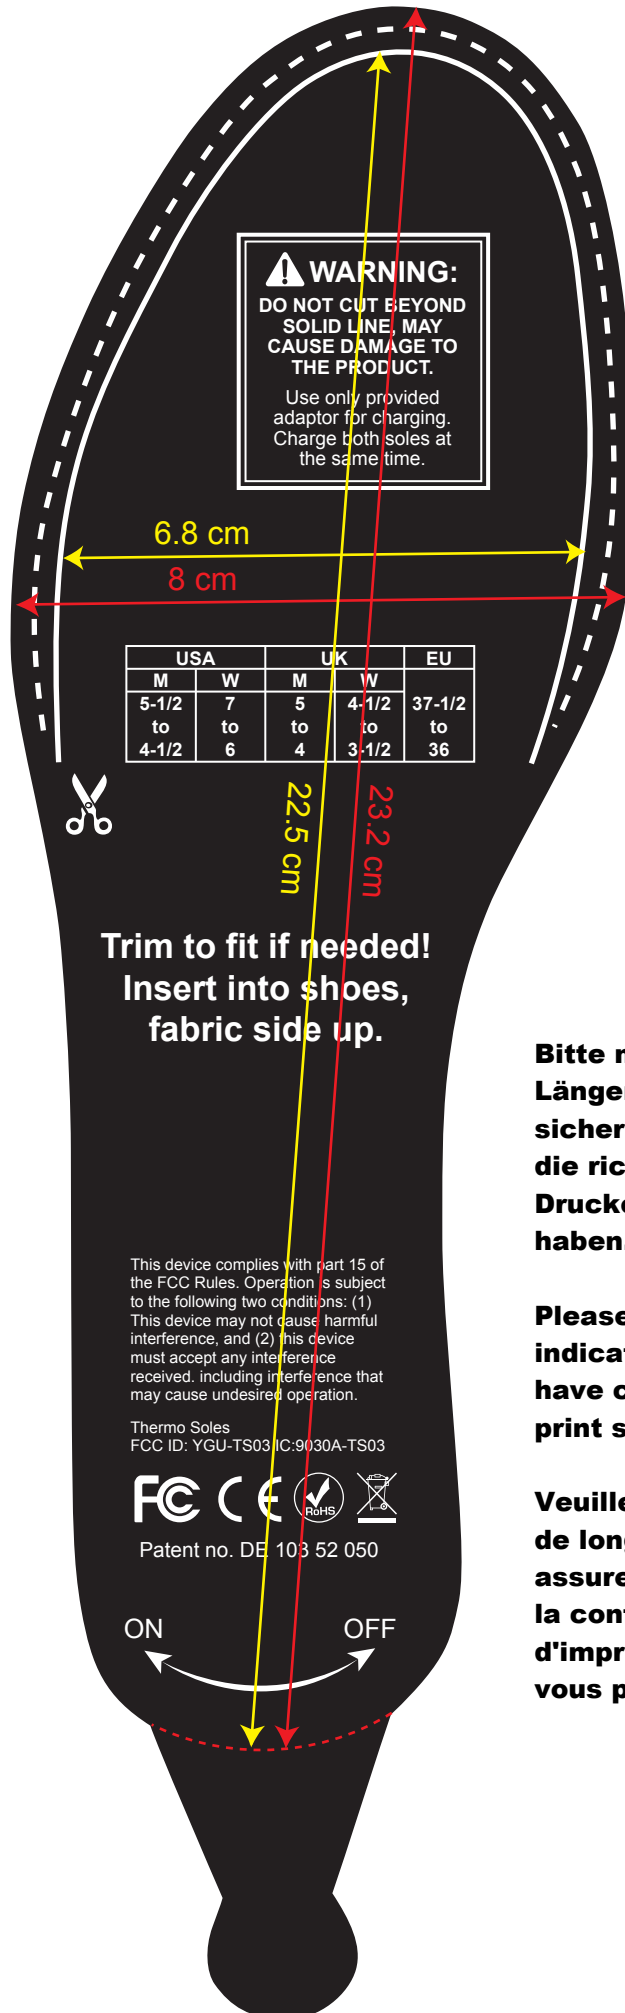

TS-03  
Left foot

**Bitte messen sie die Längenangabe nach, um sicher zu gehen, dass Sie die richtige Druckeinstellung gewählt haben.**

**Please measure the length indication to make sure to have chosen the correct print setting.**

**Veillez mesurer l'indication de longueur pour vous assurer d'avoir sélectionné la configuration d'imprimante correcte, s'il vous plaît.**

TS-03  
Right foot

**Bitte messen sie die  
Längenangabe nach, um  
sicher zu gehen, dass Sie  
die richtige  
Druckeinstellung gewählt  
haben.**

**Please measure the length  
indication to make sure to  
have chosen the correct  
print setting.**

**Veillez mesurer l'indication  
de longueur pour vous  
assurer d'avoir sélectionné  
la configuration  
d'imprimante correcte, s'il  
vous plaît.**