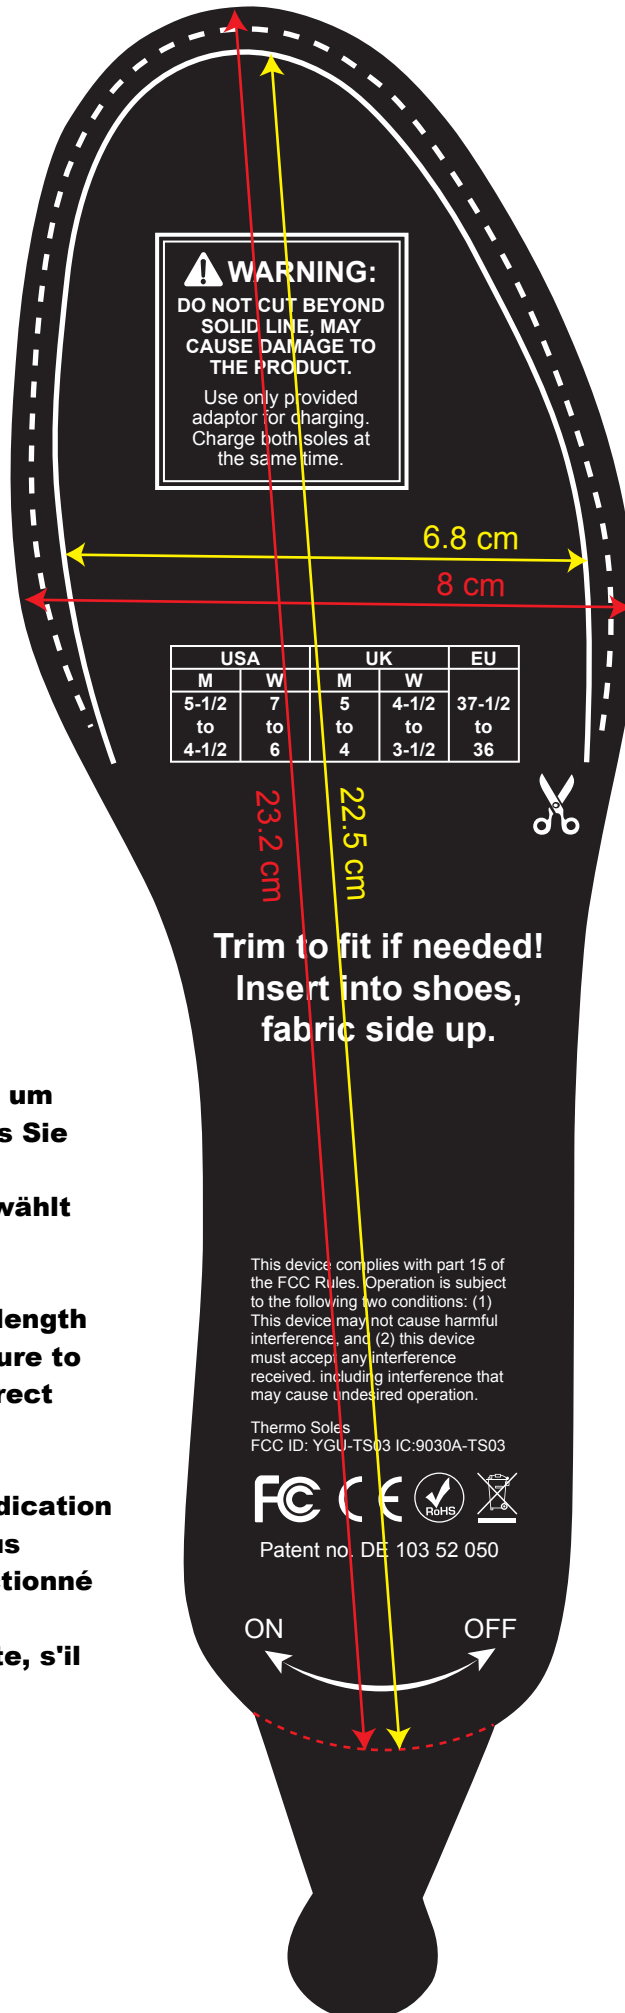

TS-03  
Left foot

**Bitte messen sie die Längenangabe nach, um sicher zu gehen, dass Sie die richtige Druckeinstellung gewählt haben.**

**Please measure the length indication to make sure to have chosen the correct print setting.**

**Veillez mesurer l'indication de longueur pour vous assurer d'avoir sélectionné la configuration d'imprimante correcte, s'il vous plaît.**

TS-03  
Right foot

**Bitte messen sie die  
Längenangabe nach, um  
sicher zu gehen, dass Sie  
die richtige  
Druckeinstellung gewählt  
haben.**

**Please measure the length  
indication to make sure to  
have chosen the correct  
print setting.**

**Veillez mesurer l'indication  
de longueur pour vous  
assurer d'avoir sélectionné  
la configuration  
d'imprimante correcte, s'il  
vous plaît.**