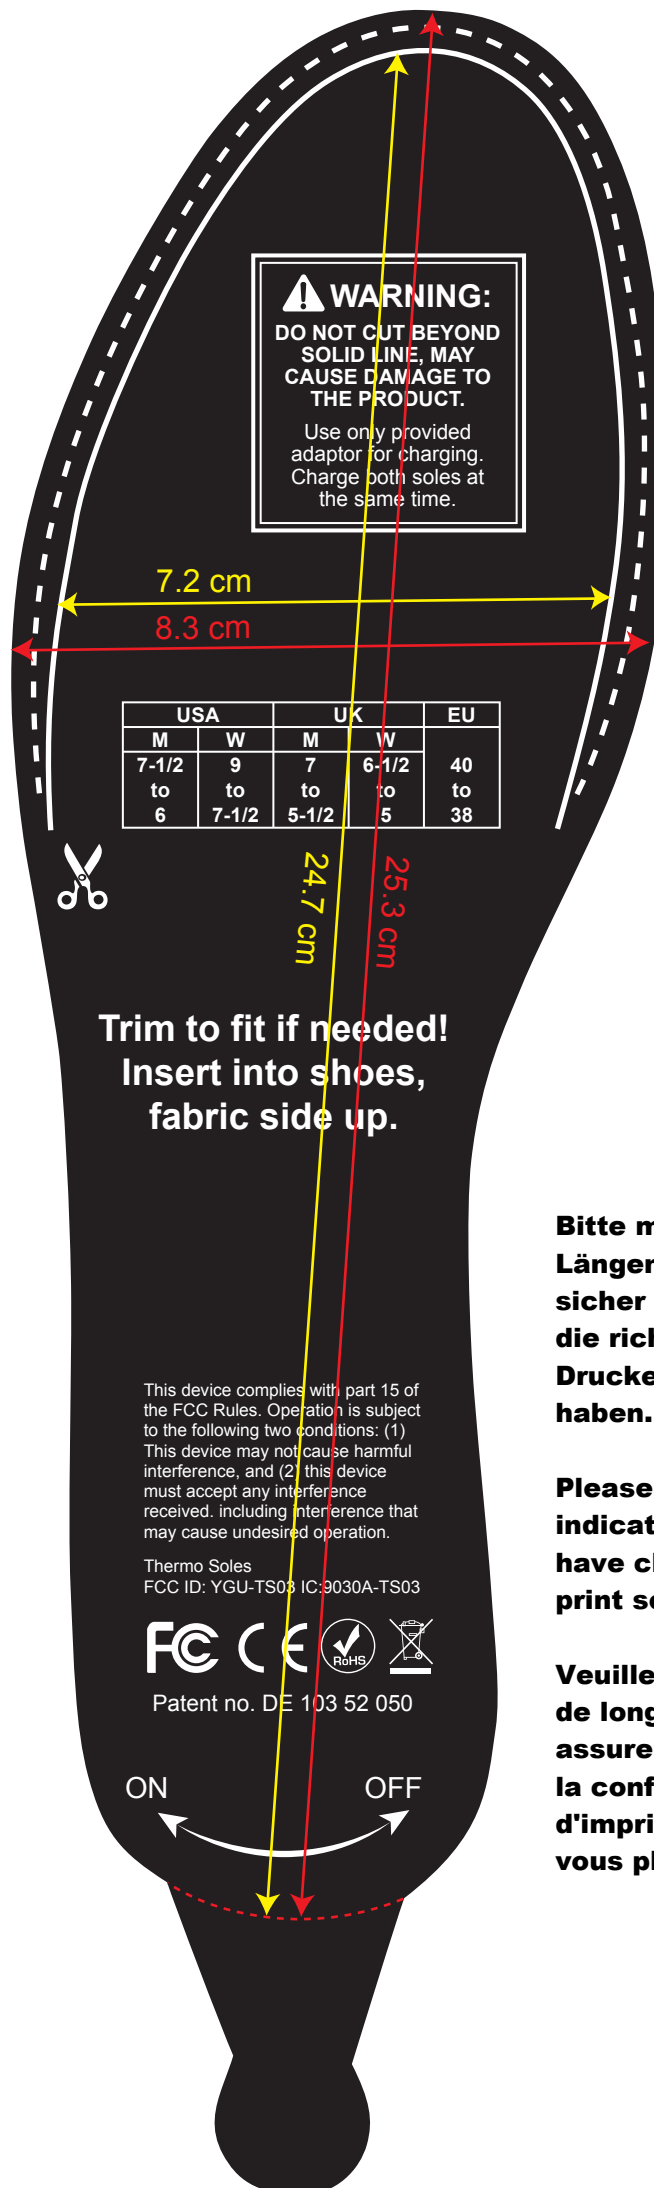

TS-03
Left foot

Bitte messen sie die Längenangabe nach, um sicher zu gehen, dass Sie die richtige Druckeinstellung gewählt haben.

Please measure the length indication to make sure to have chosen the correct print setting.

Veillez mesurer l'indication de longueur pour vous assurer d'avoir sélectionné la configuration d'imprimante correcte, s'il vous plaît.

TS-03
Right foot

Bitte messen sie die Längenangabe nach, um sicher zu gehen, dass Sie die richtige Druckeinstellung gewählt haben.

Please measure the length indication to make sure to have chosen the correct print setting.

Veillez mesurer l'indication de longueur pour vous assurer d'avoir sélectionné la configuration d'imprimante correcte, s'il vous plaît.