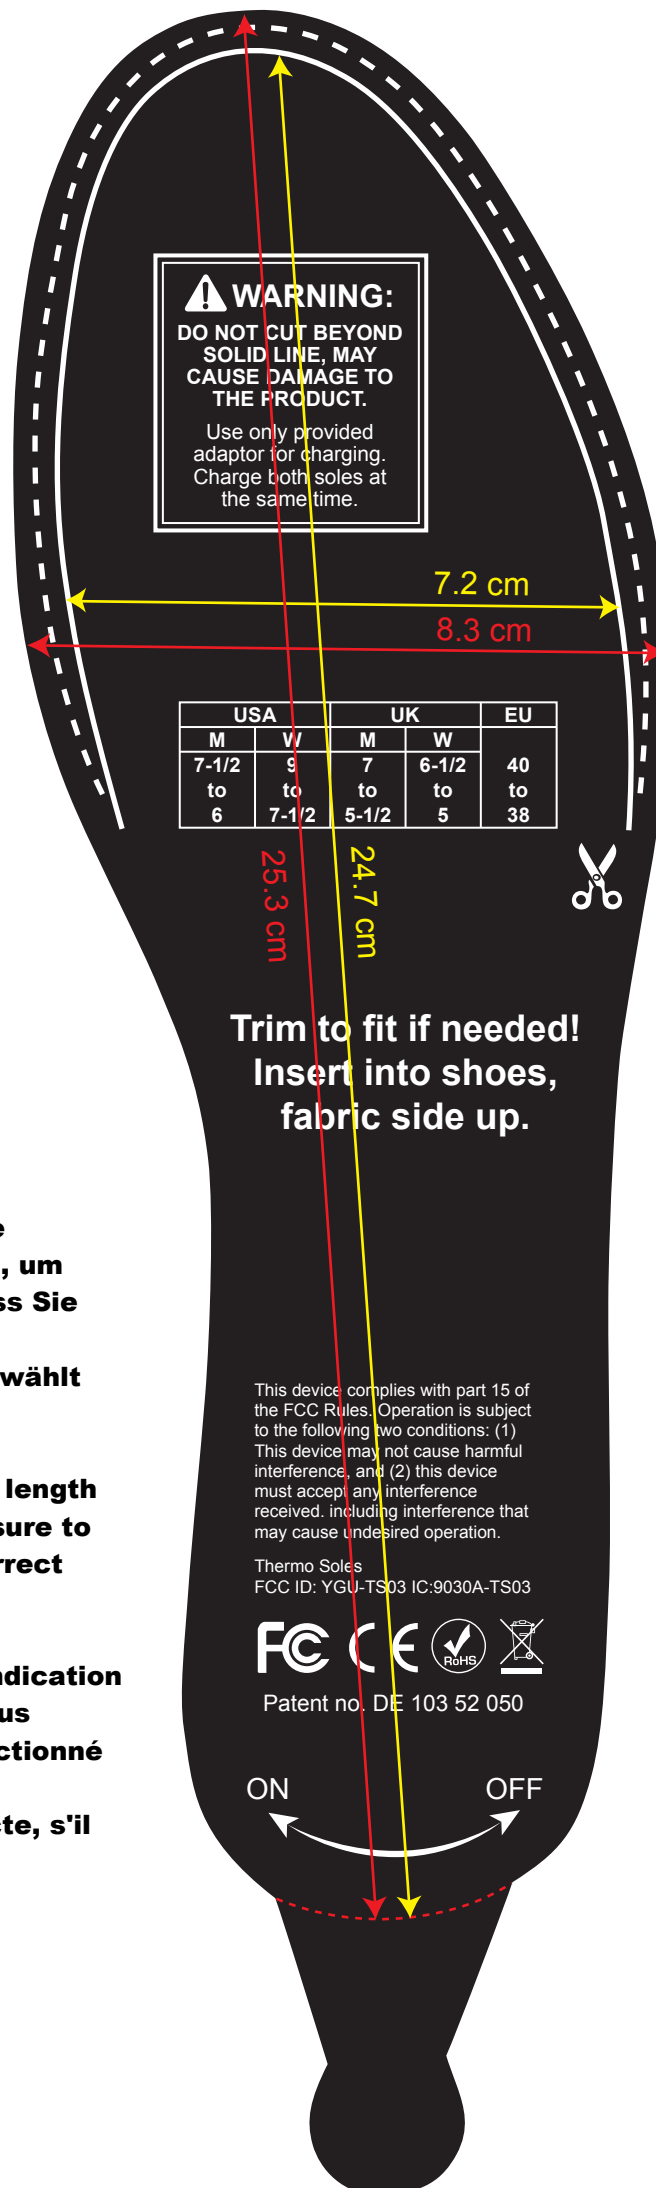

TS-03
Left foot

Bitte messen sie die Längenangabe nach, um sicher zu gehen, dass Sie die richtige Druckeinstellung gewählt haben.

Please measure the length indication to make sure to have chosen the correct print setting.

Veillez mesurer l'indication de longueur pour vous assurer d'avoir sélectionné la configuration d'imprimante correcte, s'il vous plaît.

TS-03
Right foot

Bitte messen sie die Längenangabe nach, um sicher zu gehen, dass Sie die richtige Druckeinstellung gewählt haben.

Please measure the length indication to make sure to have chosen the correct print setting.

Veillez mesurer l'indication de longueur pour vous assurer d'avoir sélectionné la configuration d'imprimante correcte, s'il vous plaît.